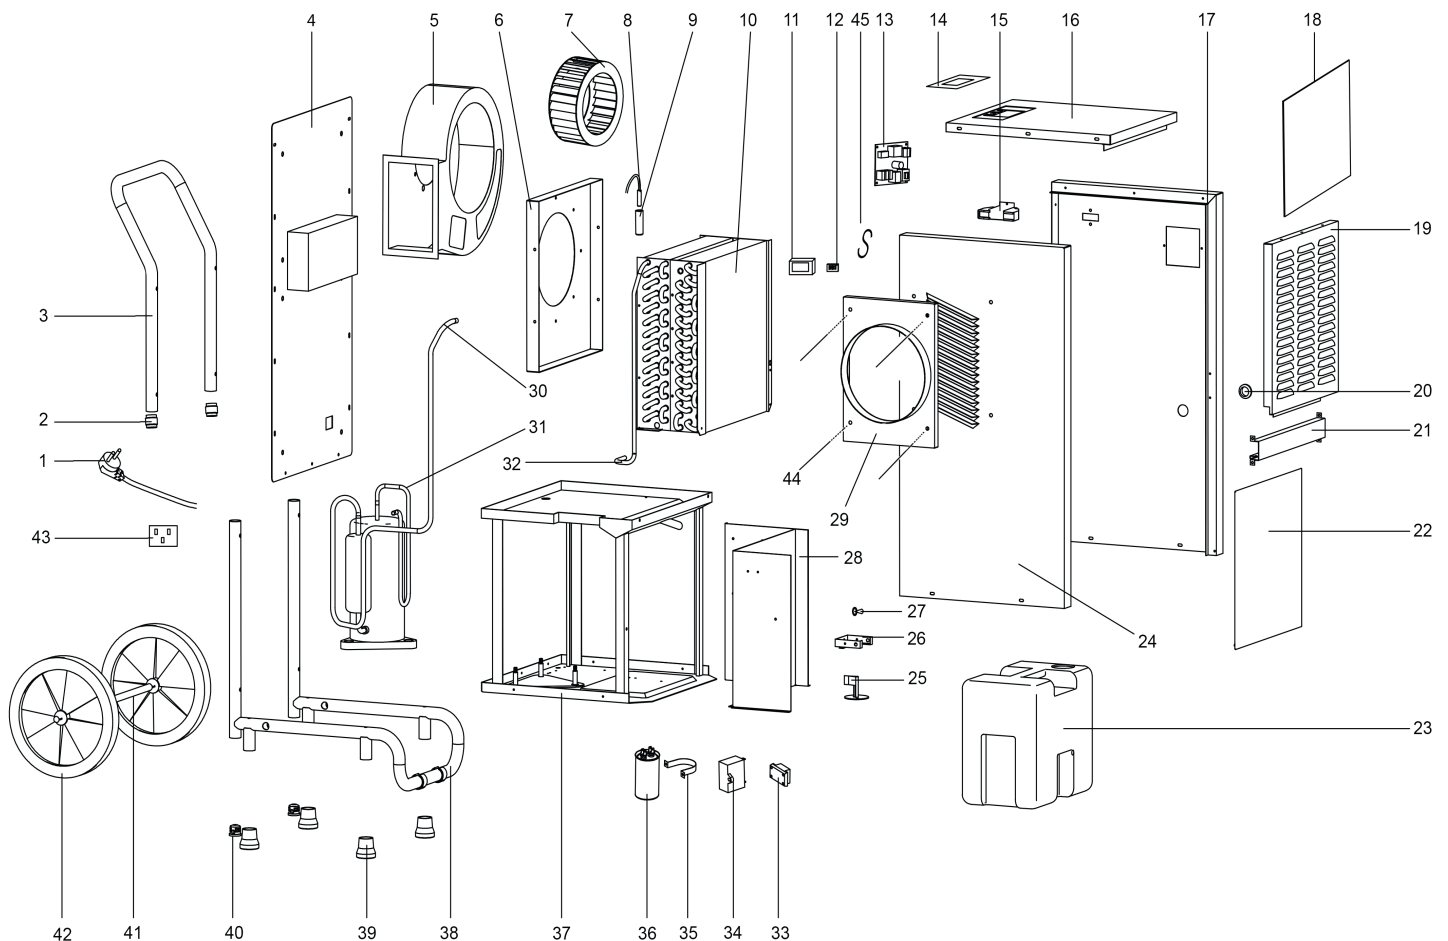

Elenco dei pezzi

Ultimo aggiornamento
vedi www.rems.de
altri ricambi su richiesta

deu	eng	fra	ita	
1 Anschlussleitung 3 m	Mains lead 3 m	Cordon raccordement électrique 3 m	Cavo di alimentazione 3 m	132110 R220
12 Feuchtesensor	Moisture sensor	Capteur d'humidité	Sensore umidità	132103 R
13 Display komplett	Display complete	Écran complet	Display completa	132136 R
14 Displayfolie	Screen protector	Film écran	Pellicola display	132137 R
15 Stromverbrauchszähler	Electricity meter	Compteur électrique	Contatore consumo energia	132138 R
22 Klappe	Flap	Clapet	Sportello	132133 R
23 Kondensatbehälter	Condensation tank	Réservoir de condensats	Recipiente di raccolta della condensa	132100 R
43 Steckerbuchse	Female plug	Prise femelle	Connettore	132111 R
— Schraubensatz (Pos. 44)	Screw set (Pos. 44)	Jeu de vis (Pos. 44)	Set viti (Pos. 44)	132112 R
45 Anschlussleitung Feuchtesensor	Mains lead humidity sensor	Cordon raccordement électrique capteur d'humidité	Cavo di alimentazione sensore umidità	132113 R