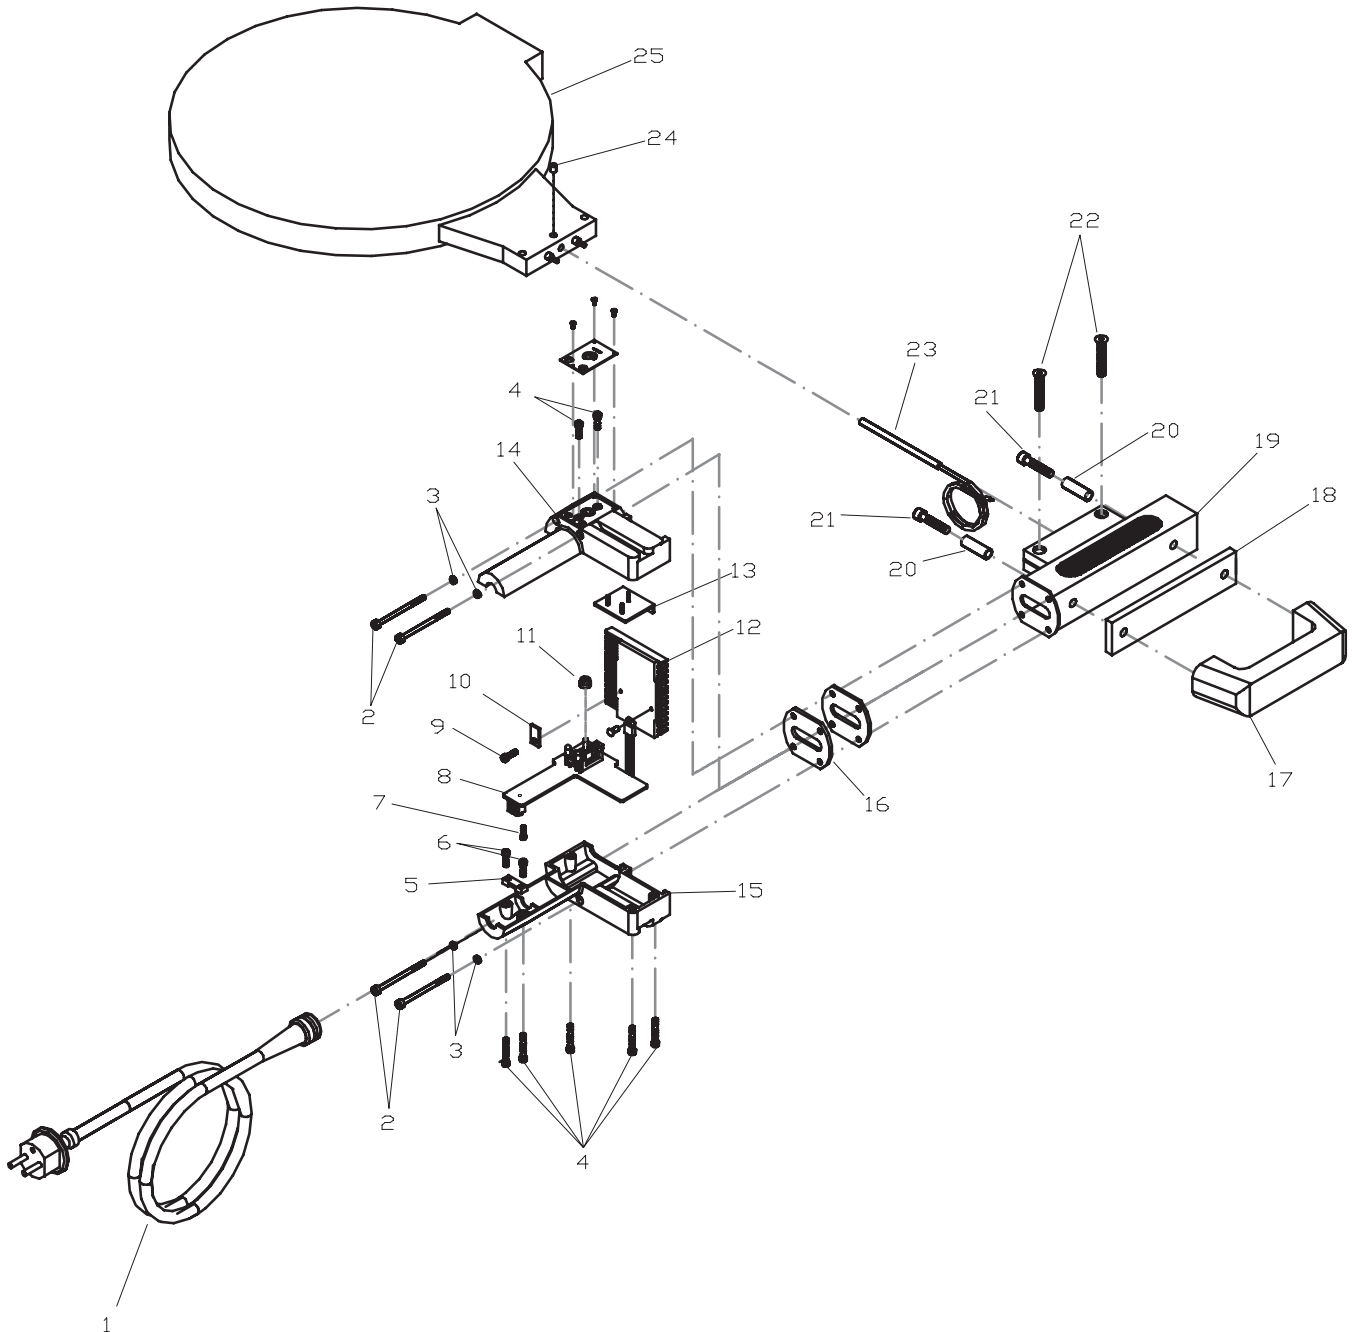

REMS SSM 315RF

Teileverzeichnis

Aktueller Stand
siehe www.rems.de
weitere Teile auf Anfrage

Spare parts list

Latest version
see www.rems.de
other parts on request

Liste des pièces

Situation actuelle
voir www.rems.de
autres pièces sur demande

Elenco dei pezzi

Ultimo aggiornamento
vedi www.rems.de
altri ricambi su richiesta

deu	eng	fra	ita	
Heizelement-Stumpfschweißgerät SSG 315 EE Pos. 1 - 25	Heating element butt welding device SSG 315 EE Pos. 1 - 25	Appareil à souder bout à bout par élément chauffant SSG 315 EE Pos. 1 - 25	Termopiastra per saldatura di testa SSG 315 EE Pos. 1 - 25	250420 R220
Temp.-Regler EE für SSG Pos. 8 - 12	Temp. reg. EE for SSG Pos. 8 - 12	Régulateur temp. EE pour SSG Pos. 8 - 12	Regolatore temp. EE per SSG Pos. 8 - 12	255102
17 Handgriff	Handle	Poignée	Impugnatura	250334

deu	eng	fra	ita	
Hobel komplett — Pos. 1 - 42	Planer complete Pos. 1 - 42	rabot complet Pos. 1 - 42	Pialla completa Pos. 1 - 42	255100 R220
3 Hobelwerkzeug	Planing blade	Outil rabotage	Lama piallatura	255103
22 Griff mit Tippschalter	Handle with hold-to-run control device	Poignée avec interrupteur	Impugnatura con interruttore di sicurezza	255121
25 Steckdose 230V	Socket 230V	Prise courant 230V	Presa 230V	252125
Steckdose 110V	Socket 110V	Prise courant 110V	Presa 110V	252126
38 Hebel mit Schalter für Hobel	Lever with switch for planer	levier avec interrupteur pour rabot	Leva con interruttore per pialla	255122
Motor mit Zwischengetriebe — und Kettenrad Pos. 30, 39 - 42	Motor with intermediate gear and chain wheel Pos. 30, 39 - 42	moteur avec engrenage intermédiaire et roue dentée Pos. 30, 39 - 42	Motore con ingranaggio intermedio e rochetto Pos. 30, 39 - 42	251551 R220
40 Kettenrad für Motor	Chain wheel for motor	roue dentée pour moteur	Rocchetto per motore	255104

deu	eng	fra	ita	
10 Deichsel	Drawbar	barre de remorquage	Albero	255107