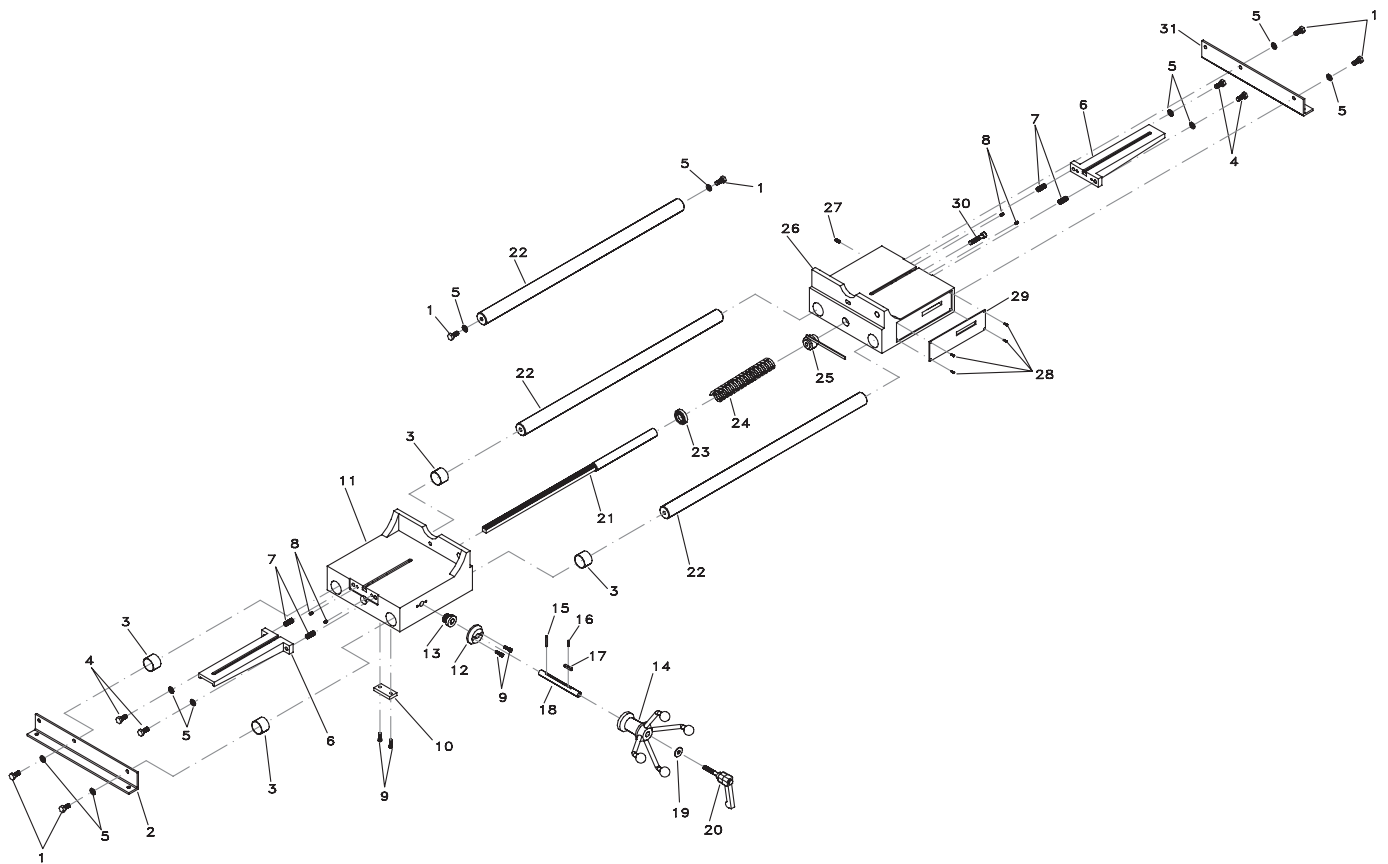

deu	eng	fra	ita	
14 Andrückkurbel	Pressure winder	Manivelle de pression	Manovella di pressione	255116
20 Klemmhebel	Clamping lever	Levier de serrage	Leva di serraggio	255115