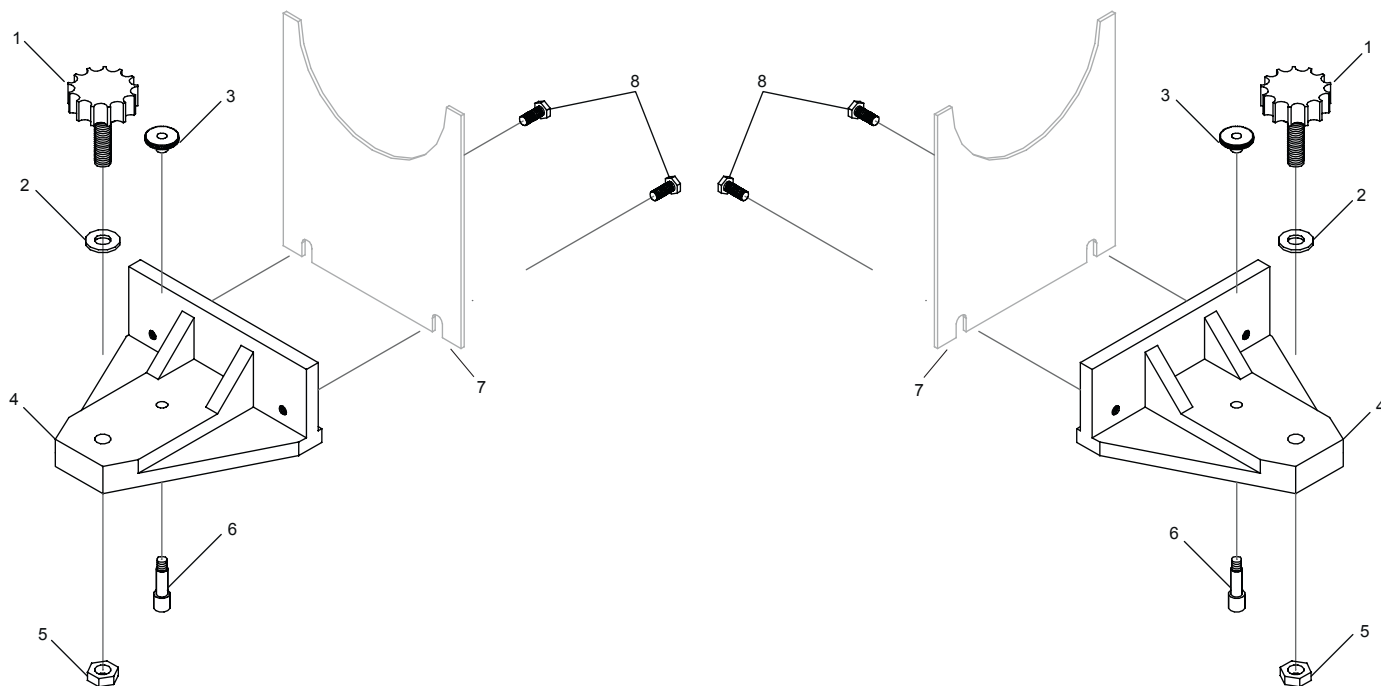

deu	eng	fra	ita	
Rohraufgabe re/li Pos. 1-8	Pipe support R/L Pos. 1-8	Support tube dr./g. Pos. 1-8	Supporto per tubi dx/sx Pos. 1-8	255350