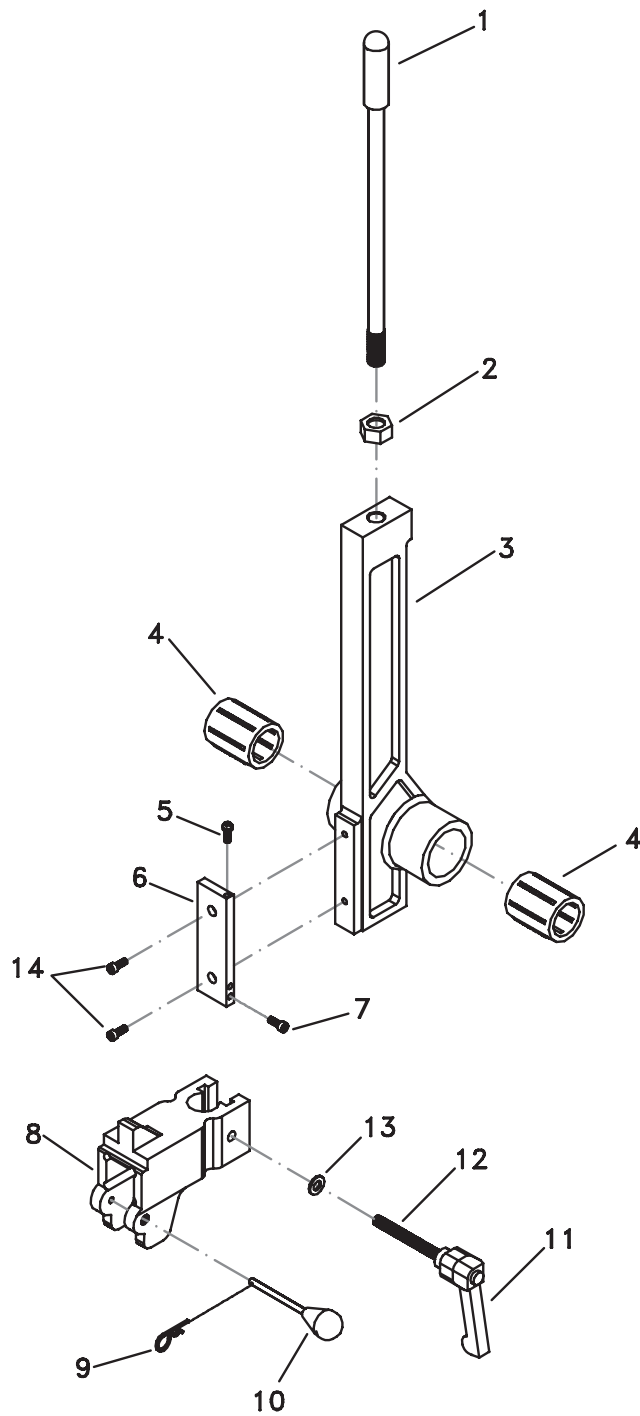

Elenco dei pezzi

Ultimo aggiornamento
vedi www.rems.de
altri ricambi su richiesta

deu	eng	fra	ita	
Heizelement-Stumpfschweißgerät SSG 315 EE Pos. 1 - 25	Heating element butt welding device SSG 315 EE Pos. 1 - 25	Appareil à souder bout à bout par élément chauffant SSG 315 EE Pos. 1 - 25	Termopiastra per saldatura di testa SSG 315 EE Pos. 1 - 25	250420 R220
Temp.-Regler EE für SSG Pos. 8 - 12	Temp. reg. EE for SSG Pos. 8 - 12	Régulateur temp. EE pour SSG Pos. 8 - 12	Regolatore temp. EE per SSG Pos. 8 - 12	255102
17 Handgriff	Handle	Poignée	Impugnatura	250334

deu	eng	fra	ita	
Hobel komplett — Pos. 1 - 42	Planer complete Pos. 1 - 42	rabot complet Pos. 1 - 42	Pialla completa Pos. 1 - 42	255100 R220
3 Hobelwerkzeug	Planing blade	Outil rabotage	Lama piallatura	255103
22 Griff mit Tippschalter	Handle with hold-to-run control device	Poignée avec interrupteur	Impugnatura con interruttore di sicurezza	255121
25 Steckdose 230V	Socket 230V	Prise courant 230V	Presa 230V	252125
Steckdose 110V	Socket 110V	Prise courant 110V	Presa 110V	252126
38 Hebel mit Schalter für Hobel	Lever with switch for planer	levier avec interrupteur pour rabot	Leva con interruttore per pialla	255122
Motor mit Zwischengetriebe — und Kettenrad Pos. 30, 39 - 42	Motor with intermediate gear and chain wheel Pos. 30, 39 - 42	moteur avec engrenage intermédiaire et roue dentée Pos. 30, 39 - 42	Motore con ingranaggio intermedio e rochetto Pos. 30, 39 - 42	251551 R220
40 Kettenrad für Motor	Chain wheel for motor	roue dentée pour moteur	Rocchetto per motore	255104

deu	eng	fra	ita	
Spannvorrichtung links — Pos. 1-3, 5, 6, 8	Clamping device left Pos. 1-3, 5, 6, 8	Dispositif serrage gauche Pos. 1-3, 5, 6, 8	Morsa di serraggio sx Pos. 1-3, 5, 6, 8	255310
Spannvorrichtung rechts — Pos. 1-4, 6, 7	Clamping device right Pos. 1-4, 6, 7	Dispositif serrage droite Pos. 1-4, 6, 7	Morsa di serraggio dx Pos. 1-4, 6, 7	255300
3 Bolzen	Bolt	Boulon	Bullone	254214