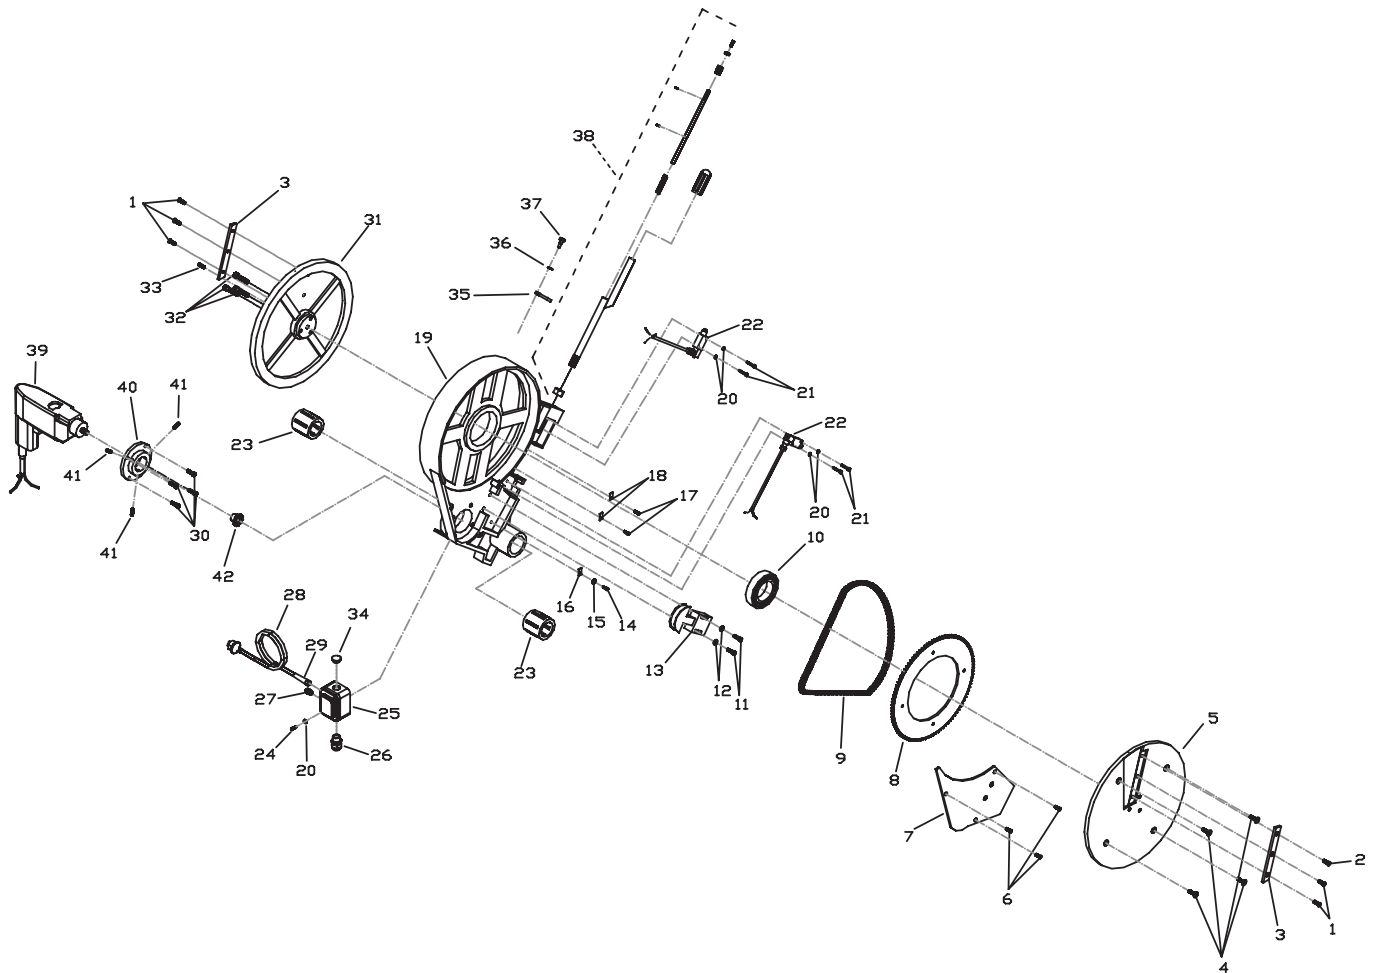

REMS SSM 315RF

Teileverzeichnis

Aktueller Stand
siehe www.rems.de
weitere Teile auf Anfrage

Spare parts list

Latest version
see www.rems.de
other parts on request

Liste des pièces

Situation actuelle
voir www.rems.de
autres pièces sur demande

Elenco dei pezzi

Ultimo aggiornamento
vedi www.rems.de
altri ricambi su richiesta

deu	eng	fra	ita	
Heizelement-Stumpfschweißgerät SSG 315 EE Pos. 1 - 25	Heating element butt welding device SSG 315 EE Pos. 1 - 25	Appareil à souder bout à bout par élément chauffant SSG 315 EE Pos. 1 - 25	Termopiastra per saldatura di testa SSG 315 EE Pos. 1 - 25	250420 R220
Temp.-Regler EE für SSG Pos. 8 - 12	Temp. reg. EE for SSG Pos. 8 - 12	Régulateur temp. EE pour SSG Pos. 8 - 12	Regolatore temp. EE per SSG Pos. 8 - 12	255102
17 Handgriff	Handle	Poignée	Impugnatura	250334

deu	eng	fra	ita	
Hobel komplett — Pos. 1 - 42	Planer complete Pos. 1 - 42	rabot complet Pos. 1 - 42	Pialla completa Pos. 1 - 42	255100 R220
3 Hobelwerkzeug	Planing blade	Outil rabotage	Lama piallatura	255103
22 Griff mit Tippschalter	Handle with hold-to-run control device	Poignée avec interrupteur	Impugnatura con interruttore di sicurezza	255121
25 Steckdose 230V	Socket 230V	Prise courant 230V	Presa 230V	252125
Steckdose 110V	Socket 110V	Prise courant 110V	Presa 110V	252126
38 Hebel mit Schalter für Hobel	Lever with switch for planer	levier avec interrupteur pour rabot	Leva con interruttore per pialla	255122
Motor mit Zwischengetriebe — und Kettenrad Pos. 30, 39 - 42	Motor with intermediate gear and chain wheel Pos. 30, 39 - 42	moteur avec engrenage intermédiaire et roue dentée Pos. 30, 39 - 42	Motore con ingranaggio intermedio e rochetto Pos. 30, 39 - 42	251551 R220
40 Kettenrad für Motor	Chain wheel for motor	roue dentée pour moteur	Rocchetto per motore	255104

deu	eng	fra	ita	
10 Deichsel	Drawbar	barre de remorquage	Albero	255107