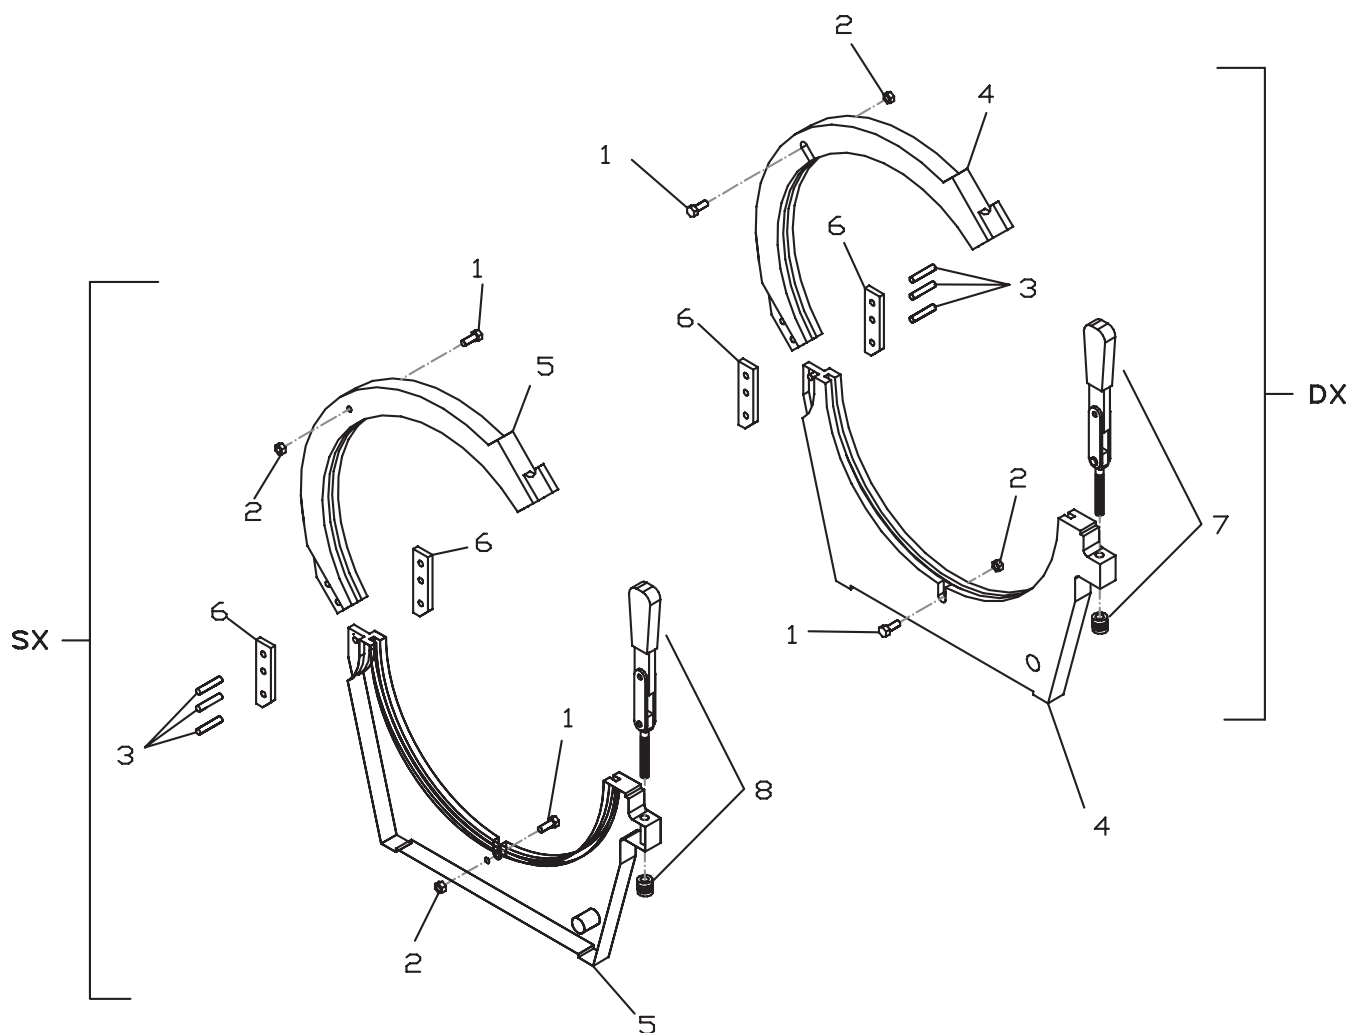

Elenco dei pezzi

Ultimo aggiornamento
vedi www.rems.de
altri ricambi su richiesta

deu	eng	fra	ita	
Heizelement-Stumpfschweißgerät SSG 315 EE Pos. 1 - 25	Heating element butt welding device SSG 315 EE Pos. 1 - 25	Appareil à souder bout à bout par élément chauffant SSG 315 EE Pos. 1 - 25	Termopiastra per saldatura di testa SSG 315 EE Pos. 1 - 25	250420 R220
Temp.-Regler EE für SSG Pos. 8 - 12	Temp. reg. EE for SSG Pos. 8 - 12	Régulateur temp. EE pour SSG Pos. 8 - 12	Regolatore temp. EE per SSG Pos. 8 - 12	255102
17 Handgriff	Handle	Poignée	Impugnatura	250334

deu	eng	fra	ita	
Hobel komplett — Pos. 1 - 42	Planer complete Pos. 1 - 42	rabot complet Pos. 1 - 42	Pialla completa Pos. 1 - 42	255100 R220
3 Hobelwerkzeug	Planing blade	Outil rabotage	Lama piallatura	255103
22 Griff mit Tippschalter	Handle with hold-to-run control device	Poignée avec interrupteur	Impugnatura con interruttore di sicurezza	255121
25 Steckdose 230V	Socket 230V	Prise courant 230V	Presa 230V	252125
Steckdose 110V	Socket 110V	Prise courant 110V	Presa 110V	252126
38 Hebel mit Schalter für Hobel	Lever with switch for planer	levier avec interrupteur pour rabot	Leva con interruttore per pialla	255122
Motor mit Zwischengetriebe — und Kettenrad Pos. 30, 39 - 42	Motor with intermediate gear and chain wheel Pos. 30, 39 - 42	moteur avec engrenage intermédiaire et roue dentée Pos. 30, 39 - 42	Motore con ingranaggio intermedio e rochetto Pos. 30, 39 - 42	251551 R220
40 Kettenrad für Motor	Chain wheel for motor	roue dentée pour moteur	Rocchetto per motore	255104

deu	eng	fra	ita	
Spannvorrichtung links — Pos. 1-3, 5, 6, 8	Clamping device left Pos. 1-3, 5, 6, 8	Dispositif serrage gauche Pos. 1-3, 5, 6, 8	Morsa di serraggio sx Pos. 1-3, 5, 6, 8	255310
Spannvorrichtung rechts — Pos. 1-4, 6, 7	Clamping device right Pos. 1-4, 6, 7	Dispositif serrage droite Pos. 1-4, 6, 7	Morsa di serraggio dx Pos. 1-4, 6, 7	255300
3 Bolzen	Bolt	Boulon	Bullone	254214

deu	eng	fra	ita	
10 Deichsel	Drawbar	barre de remorquage	Albero	255107